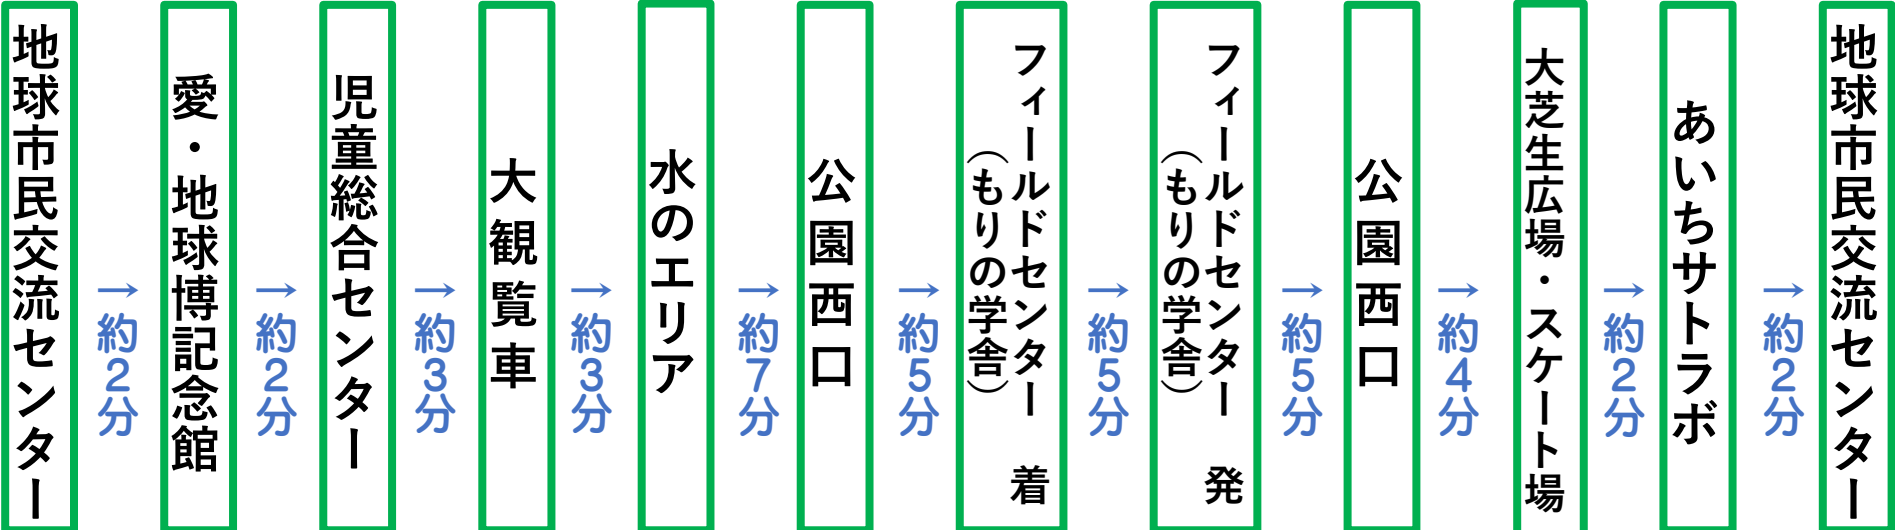

無料園内バス時刻表とバスルート

令和3年度3月改訂

平日

土曜日・日曜日

バス停	9~17	18
地球市民交流センター 発	20	—
愛・地球博記念館	22	—
児童総合センター	24	—
大観覧車	27	—
水のエリア	30	—
公園西口	37	—
フィールドセンター 着	42	—
フィールドセンター 発	47	—
公園西口	52	—
大芝生広場・スケート場	56	—
あいちサトラボ	58	—
地球市民交流センター 着	00	00